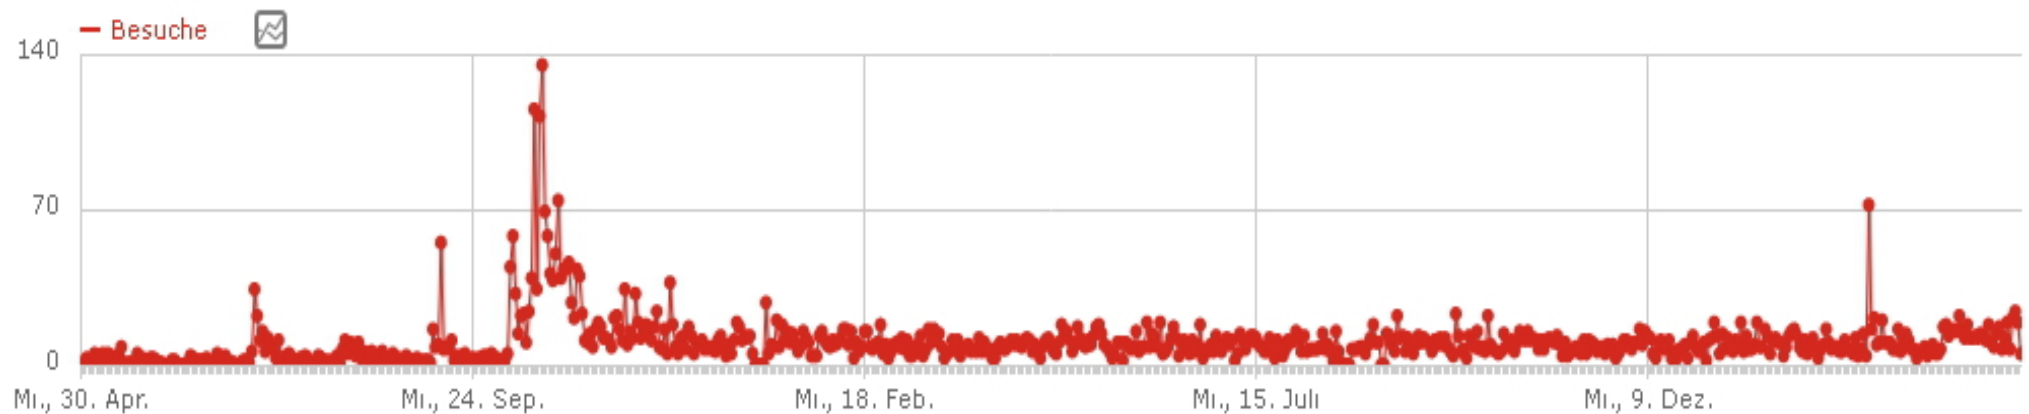

# Besucherzahlen seit Veröffentlichung der Webseite „Rösrath wird zur Galerie“ in 2014 bis heute (27.4.2016)

## Entwicklung über den Zeitraum

## Bericht

**7.317** Besuche

**30.205** Seitenansichten

**5,1** Aktionen (Seitenansichten, Downloads, ausgehende Verweise und interne Suchen) pro Besuch

**6.857** ausgehende Verweise, **5.918** eindeutige ausgehende Verweise

**222** max. Aktionen pro Besuch

**2 Minuten 32s** durchschnittliche Aufenthaltsdauer